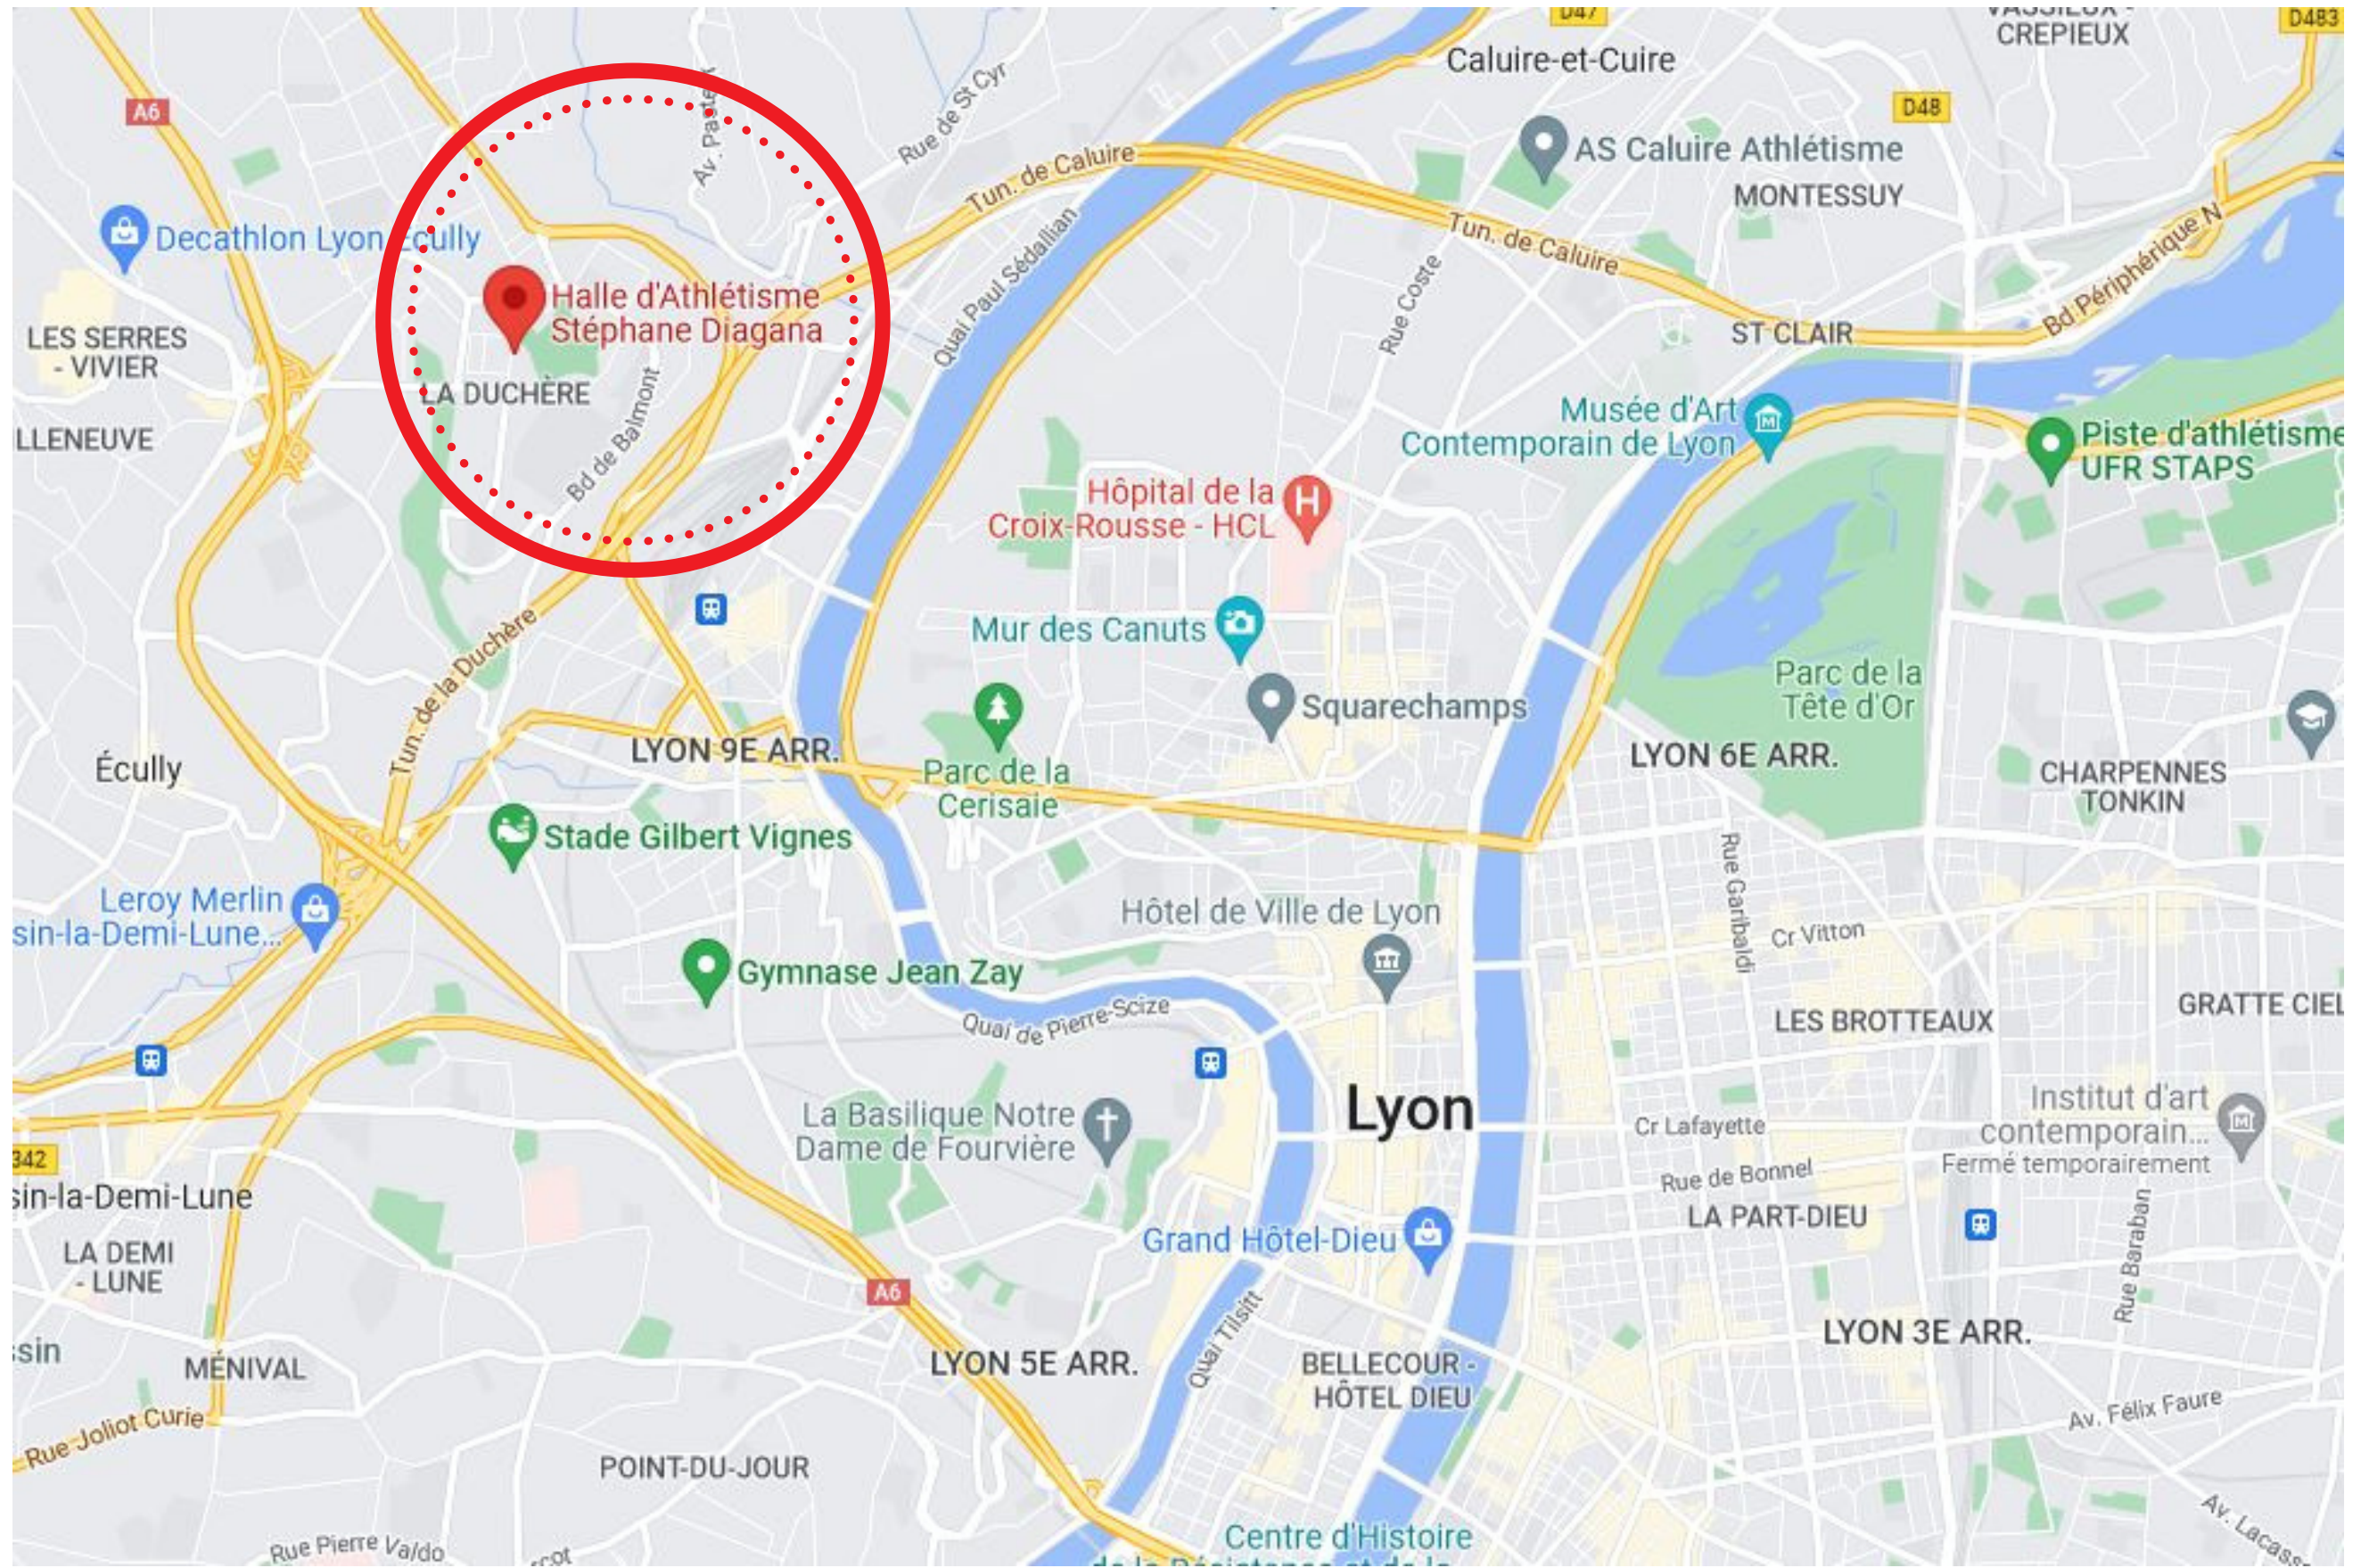

- PLAN D'ACCÈS -

Halle d'athlétisme Stéphane Diagana

4 rue Victor Schoelcher

69009 LYON

Vue d'extérieure

Vue d'intérieur

Gare de la Part dieu → Gare de Vaise EN MÉTRO

→ Ligne B direction Stade de Gerland et arrêt à Saxe - Gambetta

→ Ligne direction gare de Vaise, terminus

→ Temps estimé à 20min

Gare de la Part dieu → Gare de Vaise EN BUS

→ Ligne de bus le C23

→ Temps estimé à 25 min

Gare de Vaise → Duchère Martinière

EN BUS

- Ligne de bus le C14
- Temps estimé à 8 à 10 min

" 10 min "
de la gare de Vaise,
métro ligne D

" Lignes de Bus :
Arrêt Duchère
Martinière

21 / 61 / 66 / 89
115 / 118 / 302

Halle Diagana

**400 places
de parking**