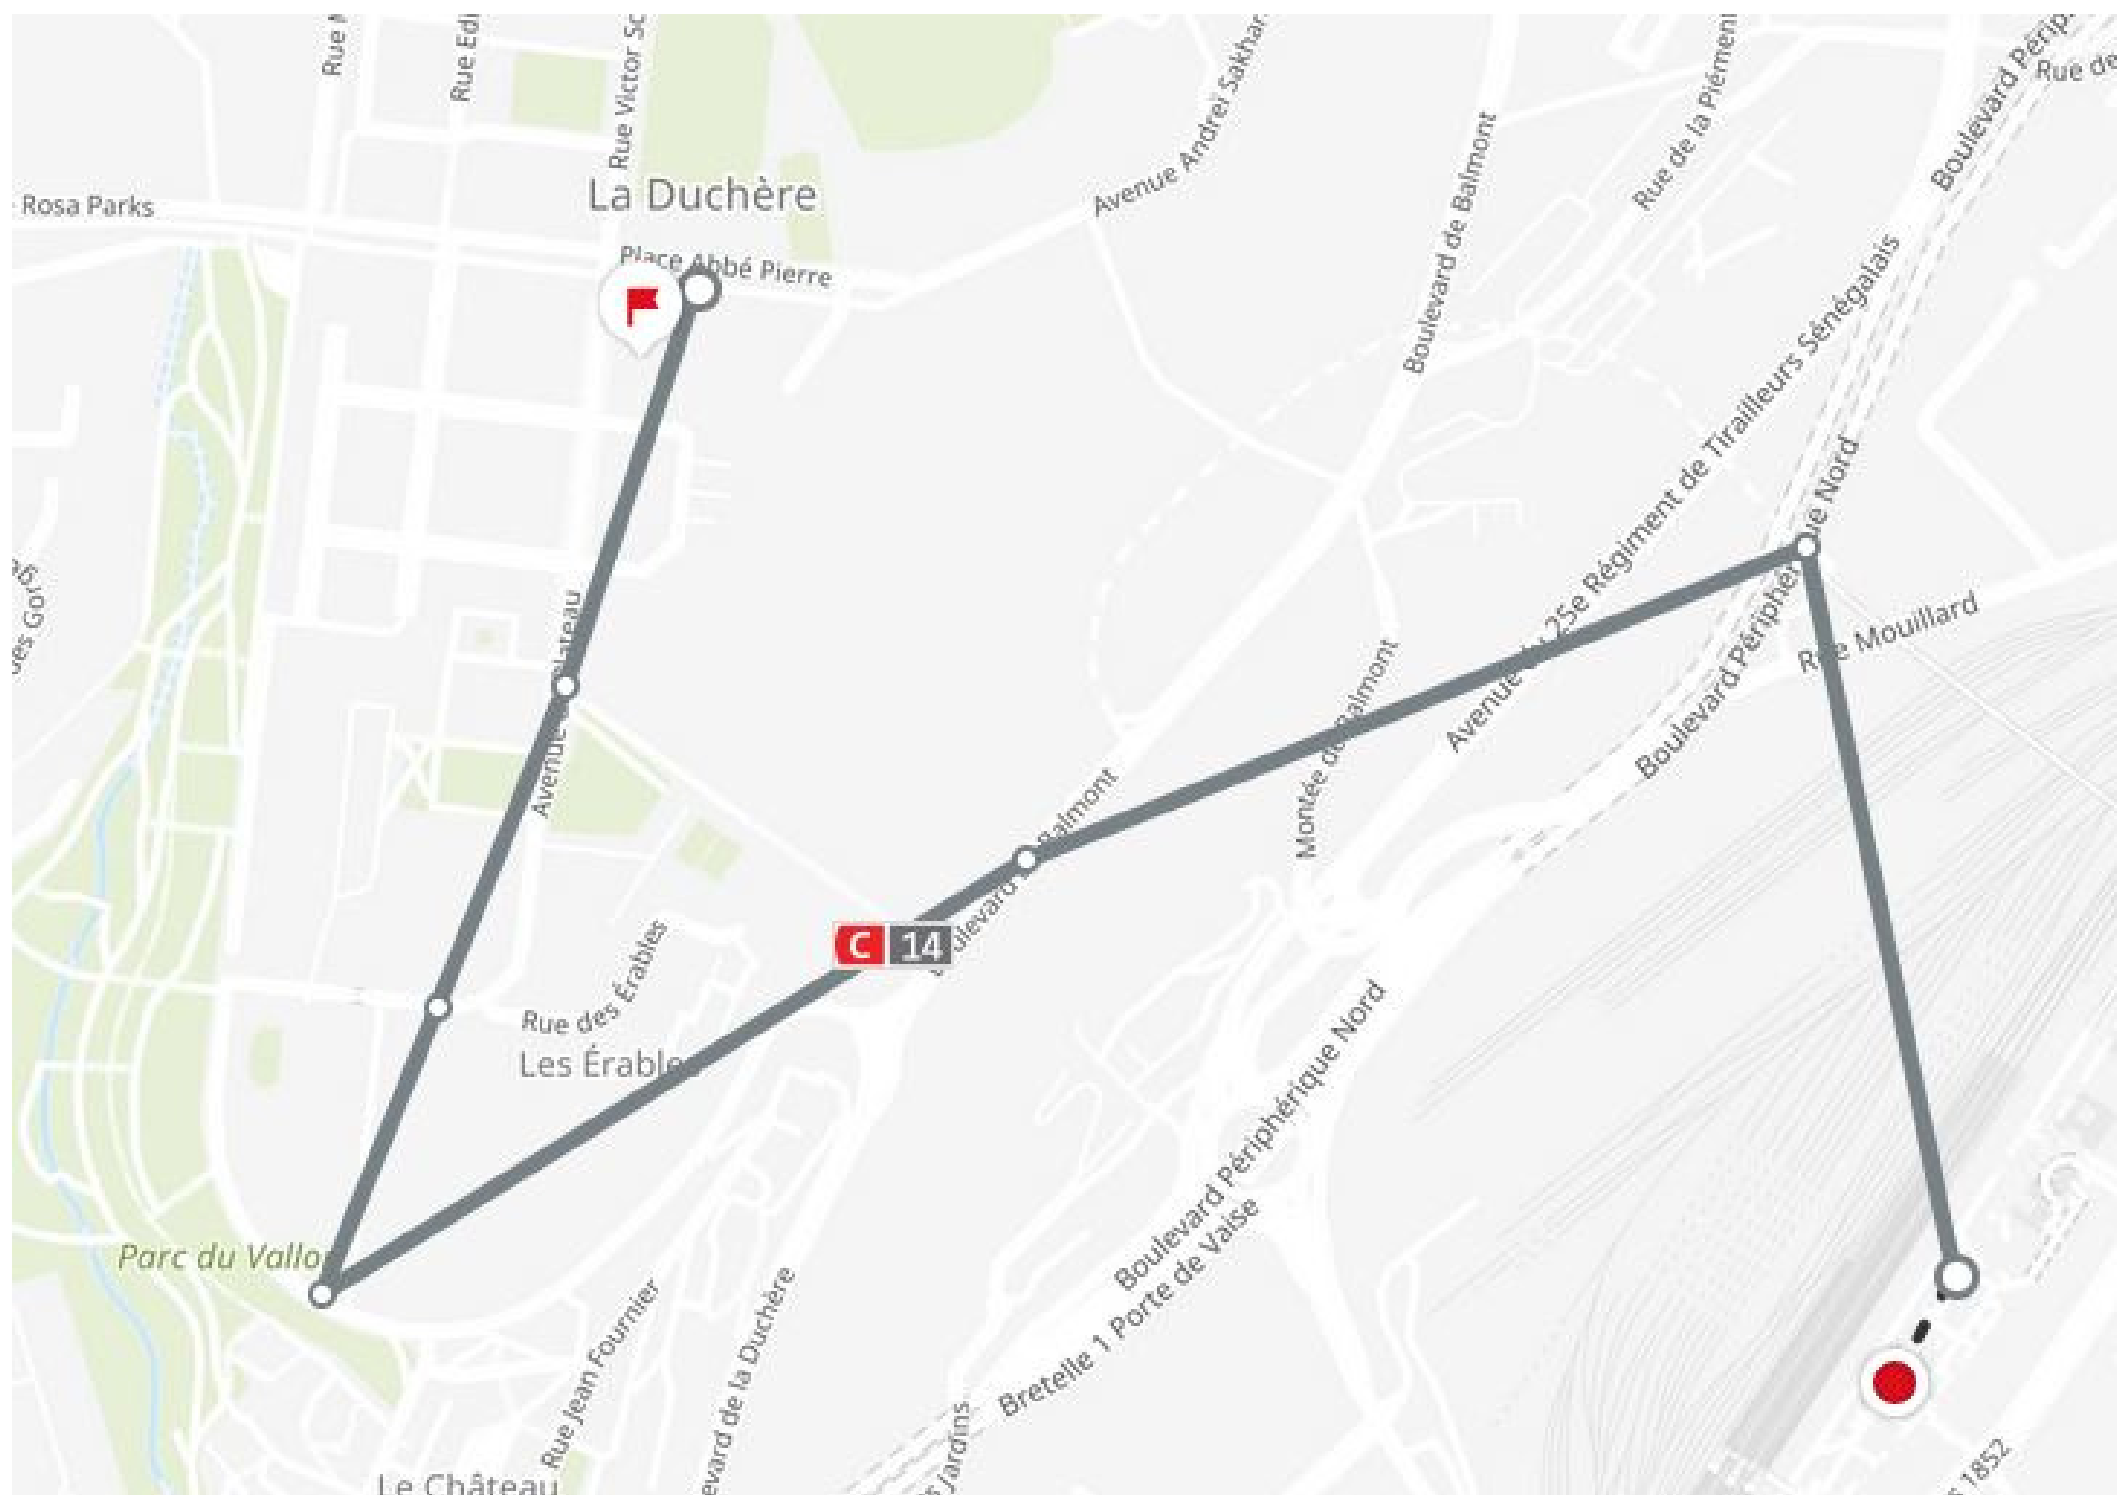

- PLAN D'ACCÈS -

Halle d'athlétisme Stéphane Diagana

4 rue Victor Schoelcher

69009 LYON

Vue d'extérieure

Vue d'intérieur

Gare de la Part dieu → Gare de Vaise EN MÉTRO

→ Ligne B direction Stade de Gerland et arrêt à Saxe - Gambetta

→ Ligne direction gare de Vaise, terminus

→ Temps estimé à 20min

Gare de la Part dieu → Gare de Vaise EN BUS

→ Ligne de bus le C23

→ Temps estimé à 25 min

Gare de Vaise → Duchère Martinière

EN BUS

- Ligne de bus le C14
- Temps estimé à 8 à 10 min

" 10 min "
de la gare de Vaise,
métro ligne D

" Lignes de Bus :
Arrêt Duchère
Martinière

21 / 61 / 66 / 89
115 / 118 / 302

Halle Diagana

**400 places
de parking**